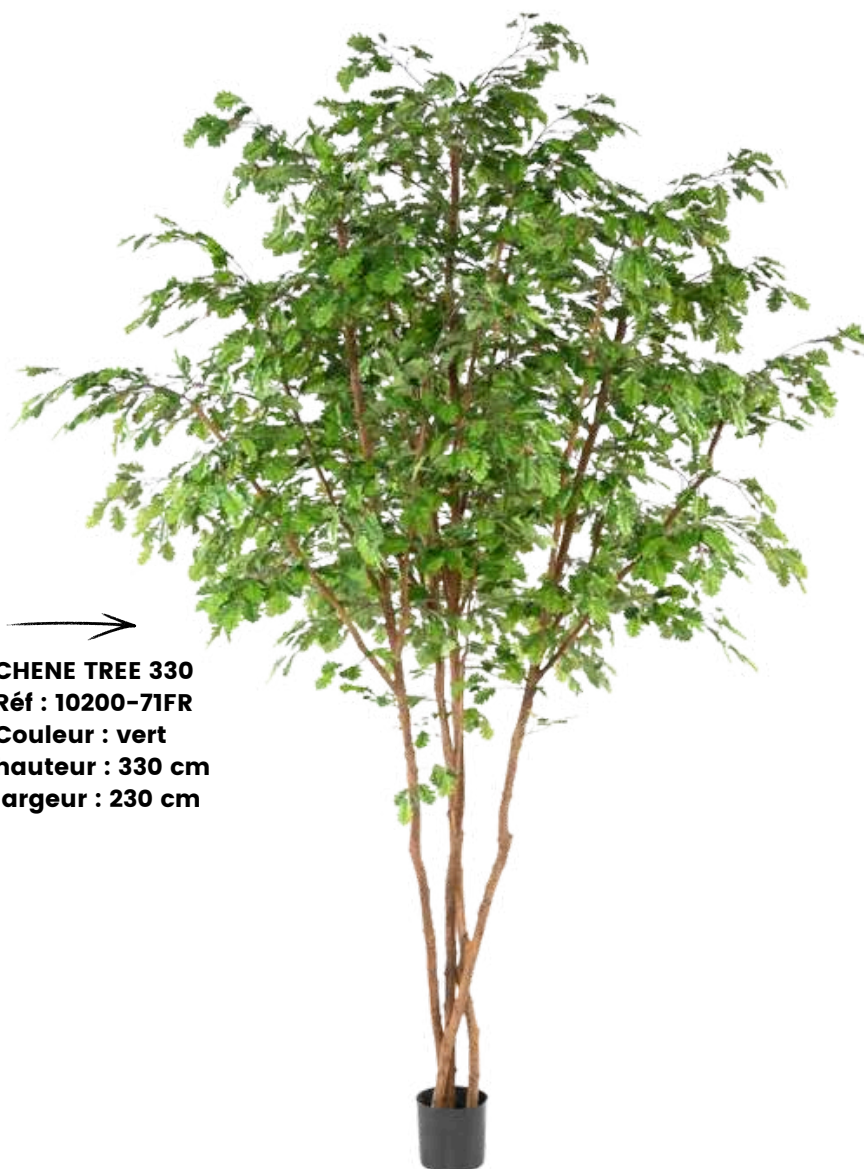

Bonjour,

Notre collection de produits ignifugés continue de s'agrandir ! Notre promesse reste la même : des produits haut de gamme, certifiés et sécurisés.

De la fougère de 48 cm au chêne de 330 cm .. On ne nous arrête plus ! Une nouvelle vague de nouveautés arrive encore pour cette fin d'année 2024.

Bonne lecture,

VOICI NOTRE CHÊNE MESURANT 330 CM CRÉÉ SUR MESURE POUR SATISFAIRE LA DEMANDE DE PRODUITS IGNIFUGÉS DANS DIVERS ESPACES PUBLICS.

Nous faisons tout pour répondre aux demandes urgentes de vos clients : si notre arbre est en stock, notre délai de livraison classique se situe entre 4 à 6 jours ouvrés pour la France.

Nos produits traités anti-feu ne laissent apparaître aucune distinction avec nos produits standards. Voici la preuve en image

Cliquez ici pour voir la suite de notre gamme d'arbres de + de 300 cm

CHENE TREE 330
Réf : 10200-71FR
Couleur : vert
hauteur : 330 cm
largeur : 230 cm

UNE COLLECTION EN CONSTANTE ÉVOLUTION...

tous les produits présentés ont tous une variante sans traitement anti-feu.

BAMBOU NEW 120
Réf : 1513-71FR
Couleur : vert
hauteur : 120 cm
largeur : 80 cm

BAMBOU MULTITREE ORIENTAL
Réf : 1595-71FR
Couleur : vert
hauteur : 160 cm
largeur : 60 cm